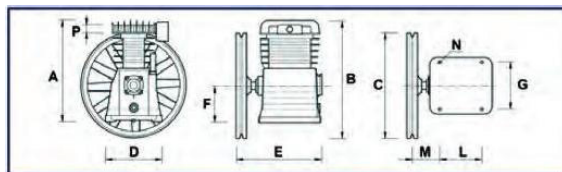

# ΔΙΑΣΤΑΣΕΙΣ ΚΕΦΑΛΩΝ ΙΤΑΛΙΑΣ

Σχεδιαγράμματα διαστάσεων  
B2800I, B2800B και B3800B

Μονοβάθμιες κεφαλές

Σχεδιαγράμματα διαστάσεων  
B4900B, B5900B, B6000, B7000 και B7900

Διβάθμιες κεφαλές

Σχεδιαγράμματα διαστάσεων  
BV8900

Διβάθμιες κεφαλές

Κωδικός	Τύπος	A	B	C	D	E	F	G	L	M	N	P
010100174	B4900B	364	413	350	280	310	126.5	174	146	105	10.5	1"
010100040	B5900B	405	490	430	320	345	131	190	170	110	10.5	1-1/4"
010100041	B6000	445	510	430	350	360	150	248	198	112	13	1-1/4"
010100042	B7000	560	600	430	500	415	175	290	240	122	15	1-1/4"
010100177	B7900	615	670	430	500	410	160	288	230	110	14	1-1/4"
010100379	BV8900	670	790	630	780	525	195	350	310	155	15	1"