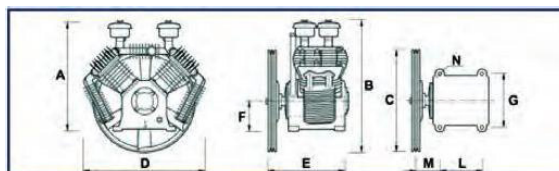

# ΔΙΑΣΤΑΣΕΙΣ ΚΕΦΑΛΩΝ ΙΤΑΛΙΑΣ

Σχεδιαγράμματα διαστάσεων  
B2800I, B2800B και B3800B

Μονοβάθμιες κεφαλές

Σχεδιαγράμματα διαστάσεων  
B4900B, B5900B, B6000, B7000 και B7900

Διβάθμιες κεφαλές

Σχεδιαγράμματα διαστάσεων  
BV8900

Διβάθμιες κεφαλές

Κωδικός	Τύπος	A	B	C	D	E	F	G	L	M	N	P
010100174	B4900B	364	413	350	280	310	126.5	174	146	105	10.5	1"
010100040	B5900B	405	490	430	320	345	131	190	170	110	10.5	1-1/4"
010100041	B6000	445	510	430	350	360	150	248	198	112	13	1-1/4"
010100042	B7000	560	600	430	500	415	175	290	240	122	15	1-1/4"
010100177	B7900	615	670	430	500	410	160	288	230	110	14	1-1/4"
010100379	BV8900	670	790	630	780	525	195	350	310	155	15	1"