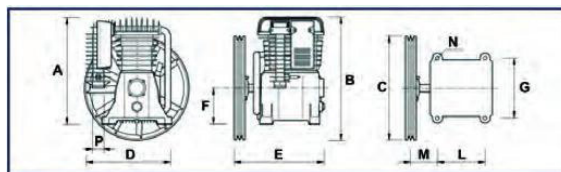

# ΔΙΑΣΤΑΣΕΙΣ ΚΕΦΑΛΩΝ ΙΤΑΛΙΑΣ

Σχεδιαγράμματα διαστάσεων  
B2800I, B2800B και B3800B

Μονοβάθμιες κεφαλές

Σχεδιαγράμματα διαστάσεων  
B4900B, B5900B, B6000, B7000 και B7900

Διβάθμιες κεφαλές

Σχεδιαγράμματα διαστάσεων  
BV8900

Διβάθμιες κεφαλές

Κωδικός	Τύπος	A	B	C	D	E	F	G	L	M	N	P
010100174	B4900B	364	413	350	280	310	126.5	174	146	105	10.5	1"
010100040	B5900B	405	490	430	320	345	131	190	170	110	10.5	1-1/4"
010100041	B6000	445	510	430	350	360	150	248	198	112	13	1-1/4"
010100042	B7000	560	600	430	500	415	175	290	240	122	15	1-1/4"
010100177	B7900	615	670	430	500	410	160	288	230	110	14	1-1/4"
010100379	BV8900	670	790	630	780	525	195	350	310	155	15	1"