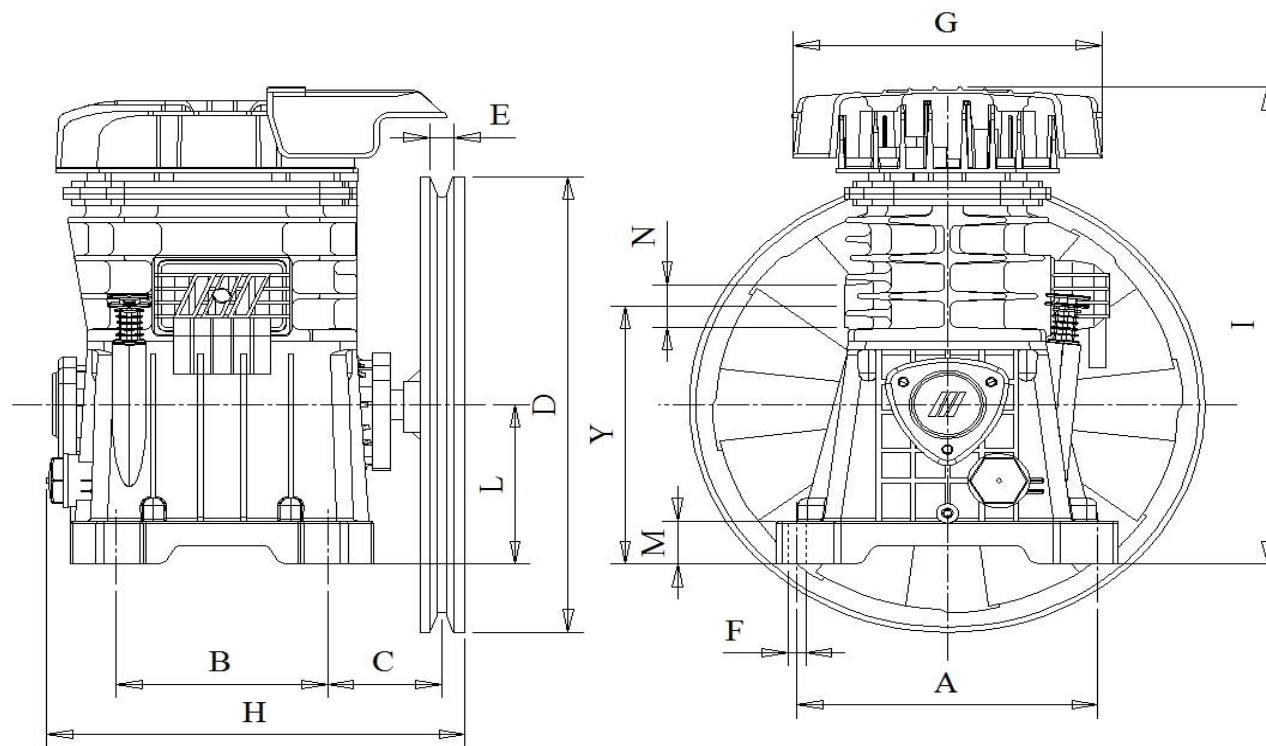

AB compressor pumps - Dimensions

MONOSTADIO / SINGLE STAGE

PUMP	A	B	C	D	E	F	G	H	I	L	M	N	Y
AB 360	175	123	65	300	A	10,5	185	245	315	105	28,5	F 1/2	270