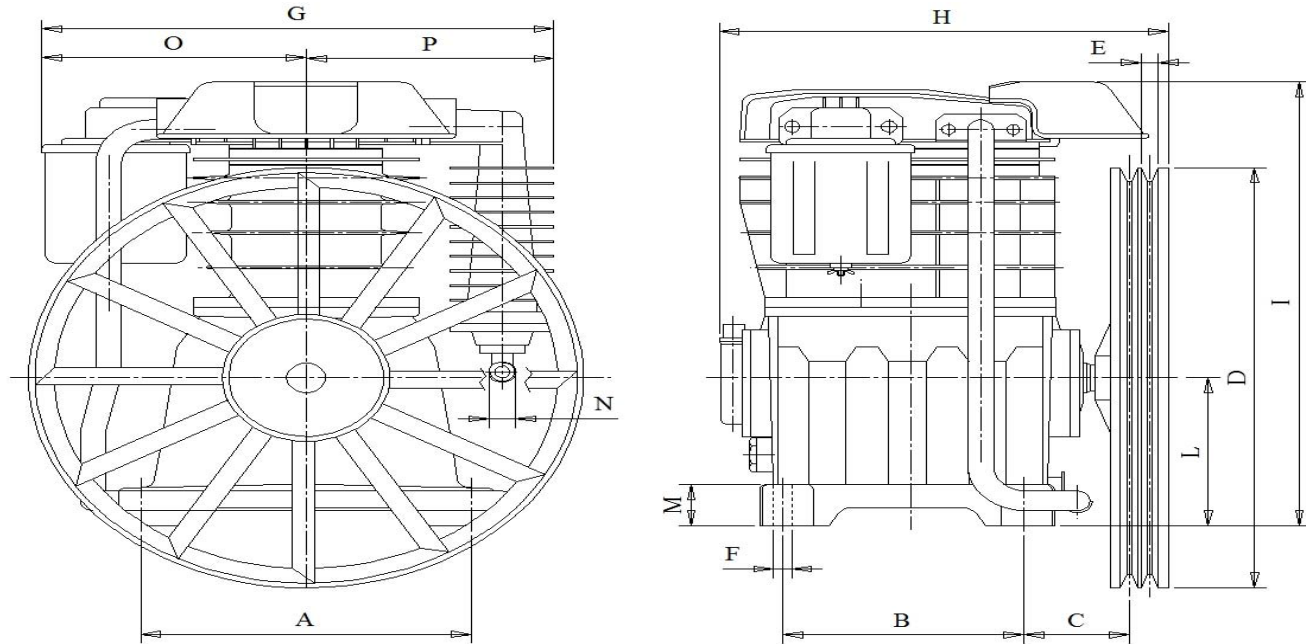

AB compressor pumps - Dimensions

BISTADIO / 2 STAGES

PUMP	A	B	C	D	E	F	G	H	I	L	M	N	O	P
AB 598	220	183	80	400	3 V	11	306	326	393	140	30	M 1/2	153	153