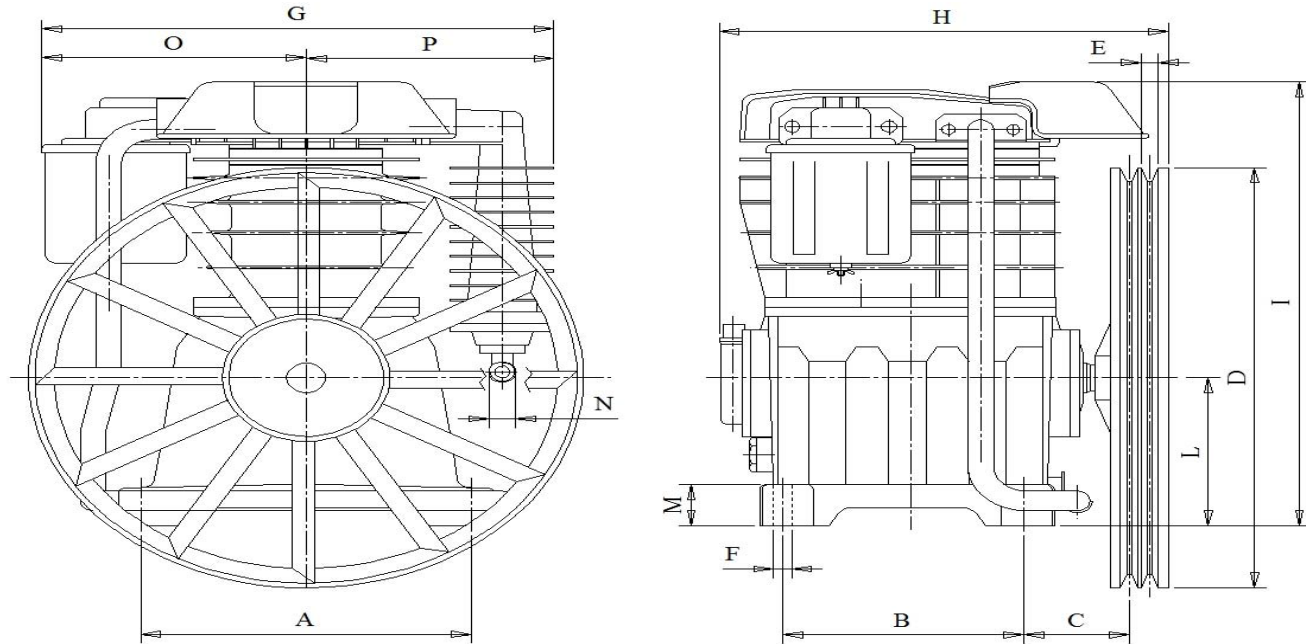

AB compressor pumps - Dimensions

BISTADIO / 2 STAGES

PUMP	A	B	C	D	E	F	G	H	I	L	M	N	O	P
AB 858	256	187,5	97-82	430	2A	13	354	350	462	150	40	M 1/2	177	177