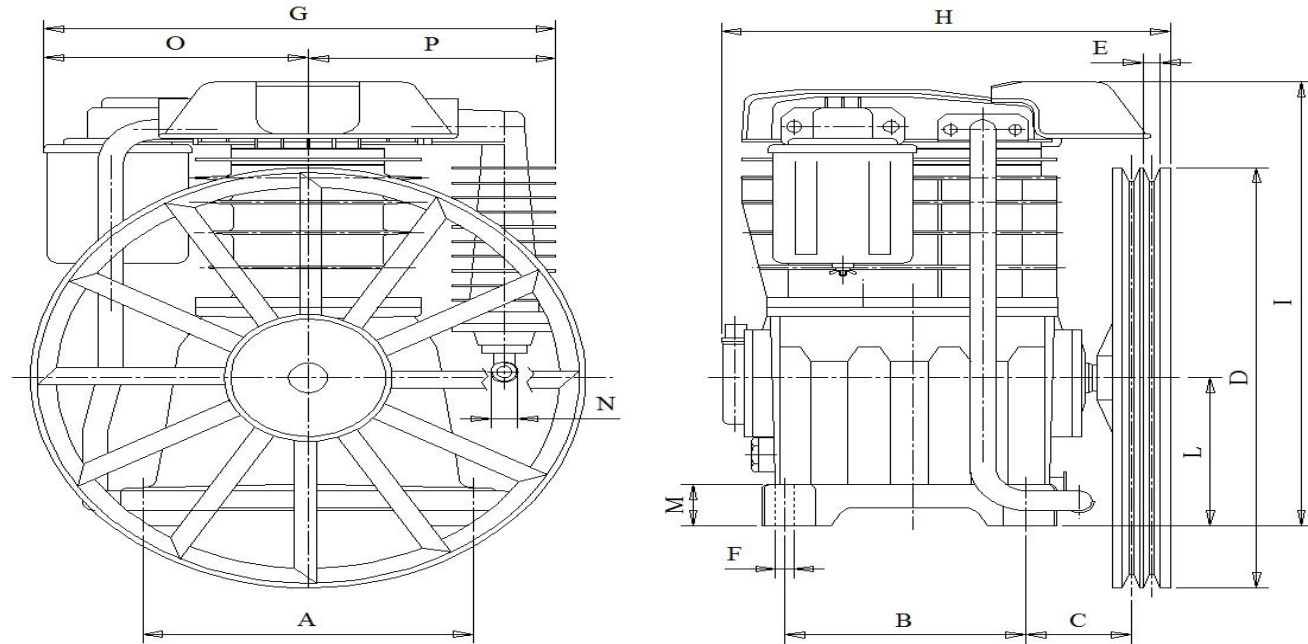

## AB compressor pumps - Dimensions

BISTADIO / 2 STAGES

PUMP	A	B	C	D	E	F	G	H	I	L	M	N	O	P
AB 998	256	187,5	97-82	430	2A	13	354	350	462	150	40	M 1/2	177	177