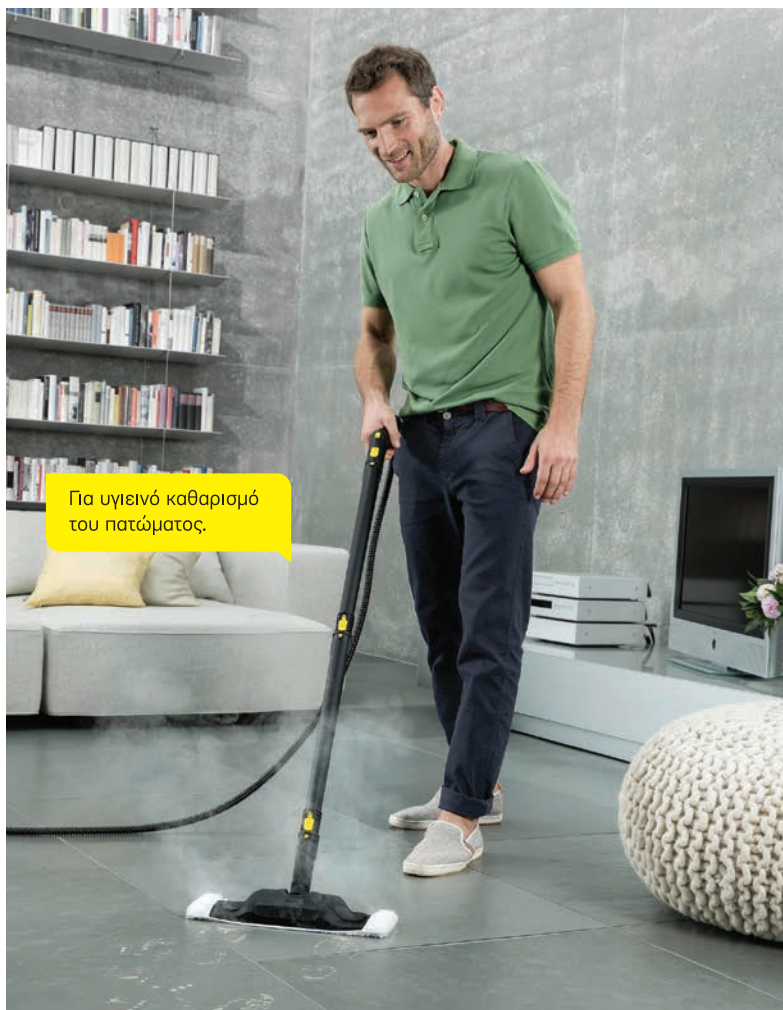

Για υγιεινό καθαρισμό του πατώματος.