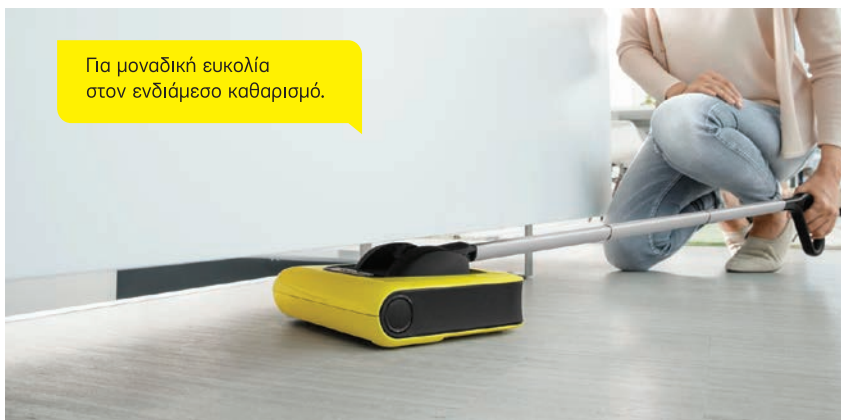

Για μοναδική ευκολία στον ενδιάμεσο καθαρισμό.