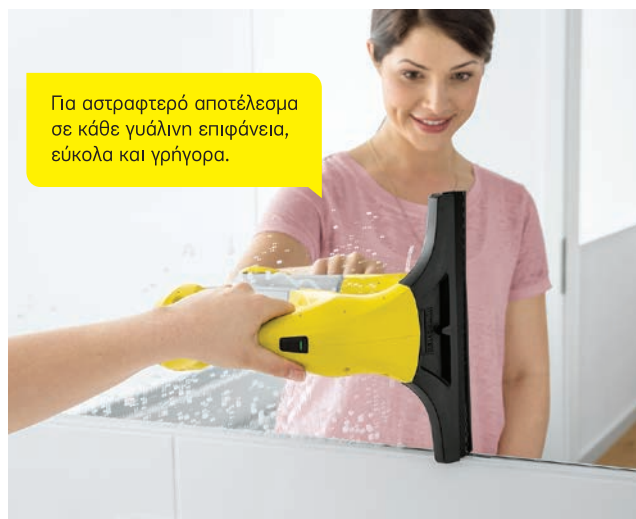

Για αστραφτερό αποτέλεσμα σε κάθε γυάλινη επιφάνεια, εύκολα και γρήγορα.

Πρόεκταση τζαμοκαθαριστή

Ακόμα και τα πιο ψηλά παράθυρα ή τζάμια δεν αποτελούν πλέον πρόβλημα, με τη νέα πρόεκταση για τον τζαμοκαθαριστή.

Κωδ.: 2.633-111.0 **€49,99**

Πανάκια με μικροΐνες

Τα πανάκια με μικροΐνες εξασφαλίζουν ολοκληρωμένη απομάκρυνση της βρωμιάς από κάθε επιφάνεια.

Κωδ.: 2.633-100.0 **€11,49**

Καθαριστικό τζαμιών (500 ml)

Απομακρύνει όλους τους ρύπους όπως λίπος, δακτυλίδες και ατμοσφαιρικό ρύπο.

Κωδ.: 6.295-772.0 **€5,49**

Ρύγχος αναρρόφησης 170 mm (WV2)

Κατάλληλο για στενά παράθυρα και επιφάνειες.

Κωδ.: 2.633-112.0 **€12,99**