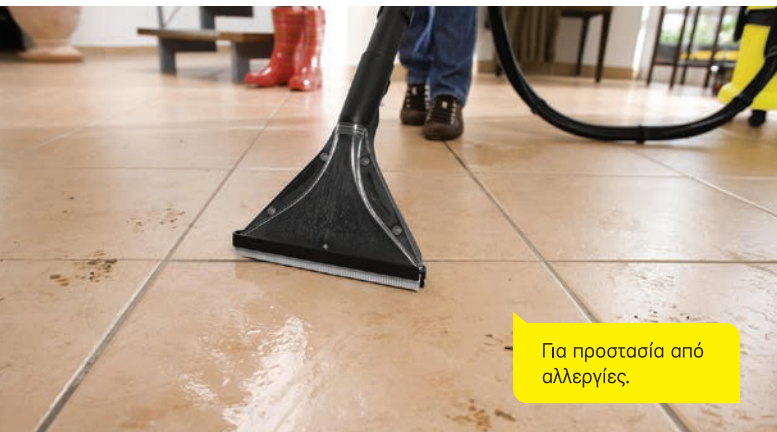

Για προστασία από αλλεργίες.

Για αποτελεσματική αφαίρεση κάθε ρύπου.

ΥΓΙΕΙΝΗ ΚΑΘΑΡΙΟΤΗΤΑ ΣΕ ΧΑΛΙΑ, ΜΟΚΕΤΕΣ, ΣΑΛΟΝΙΑ

SE 4001

Βαθύς και αποτελεσματικός καθαρισμός.

- Νερό και απορρυπαντικό ψεκάζονται και αναρροφώνται αμέσως
- Σύστημα δύο κάδων καθαρού και ακάθартου νερού
- Ιδανική για όσους υποφέρουν από αλλεργίες